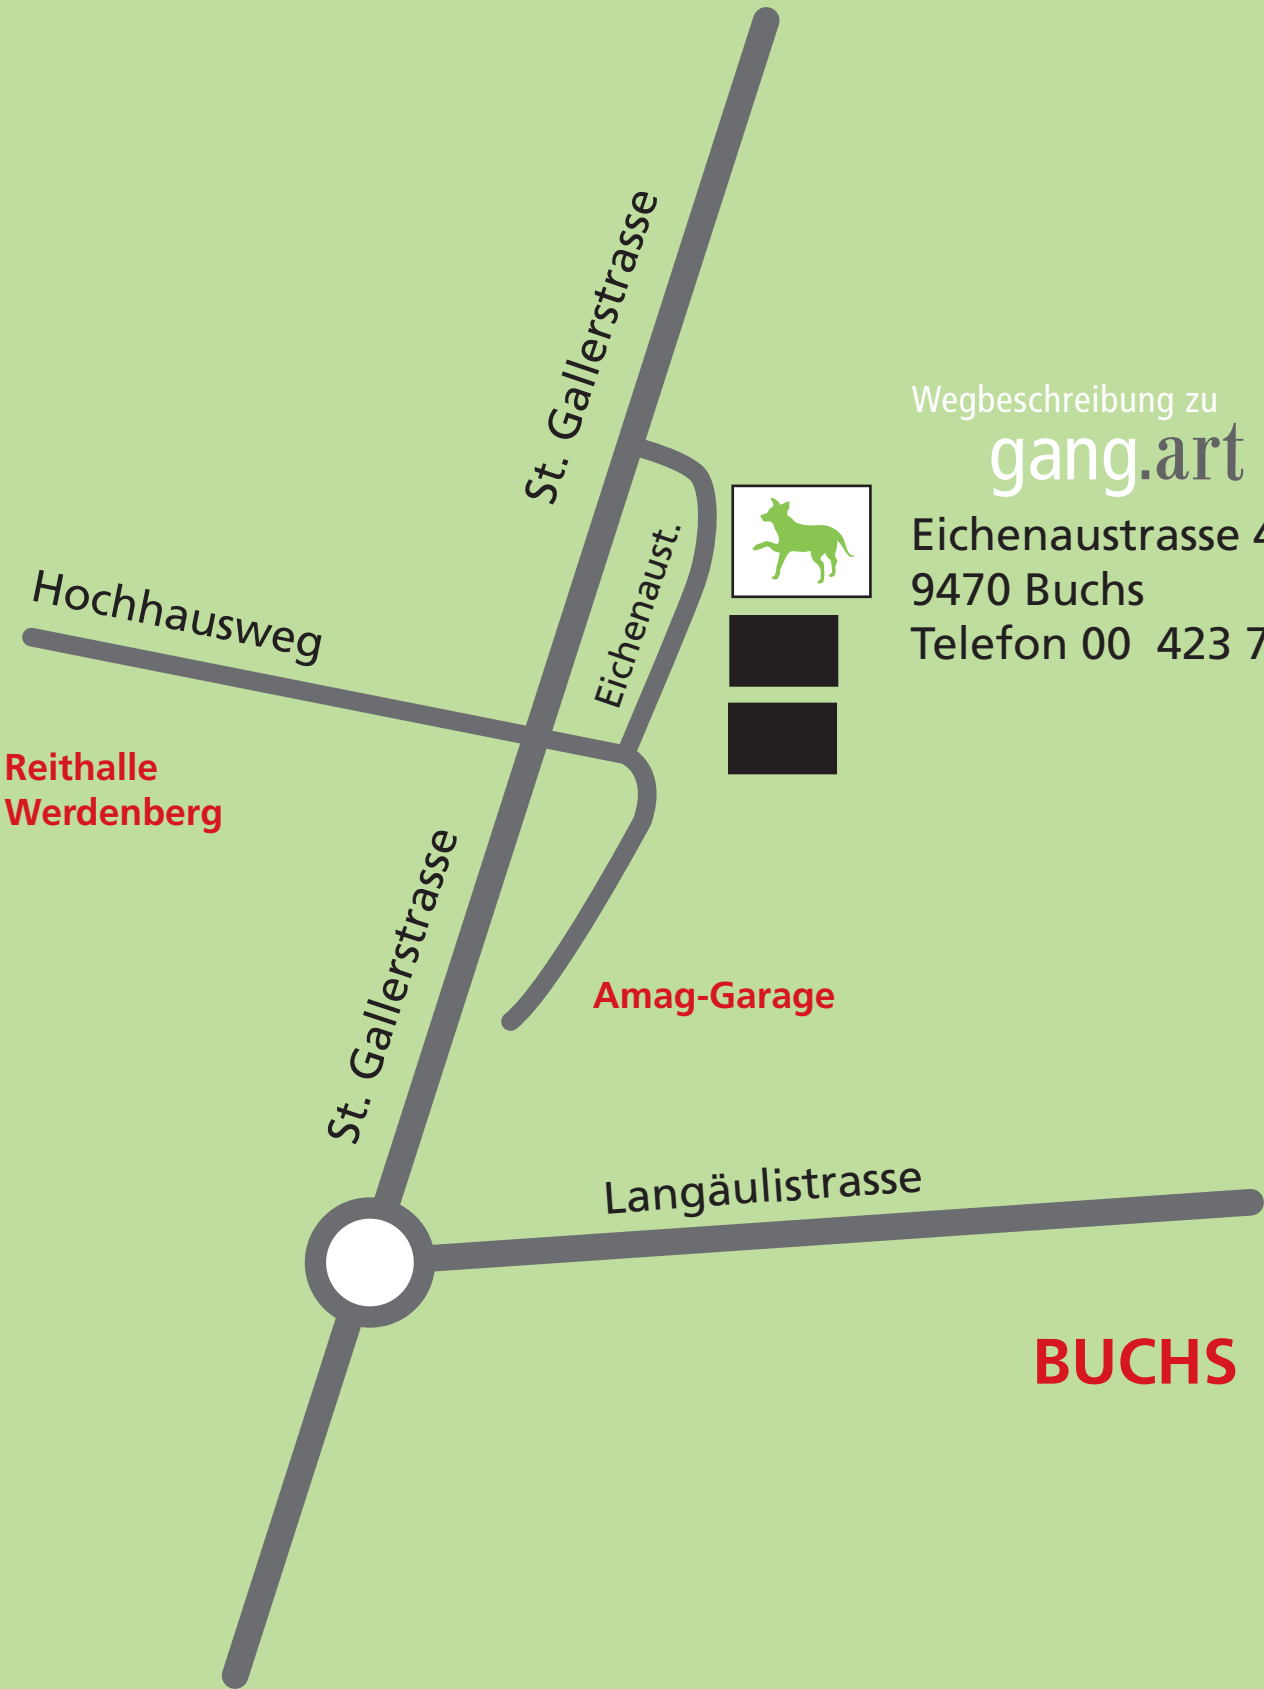

**HAAG**

Wegbeschreibung zu  
**gang.art**

Eichenaustrasse 40  
9470 Buchs

Telefon 00 423 777 34 60

**Amag-Garage**

**BUCHS**

**WERDENBERG**

**Reithalle  
Werdenberg**

St. Gallerstrasse

St. Gallerstrasse

Eichenaust.

Langäulistrasse

Hochhausweg